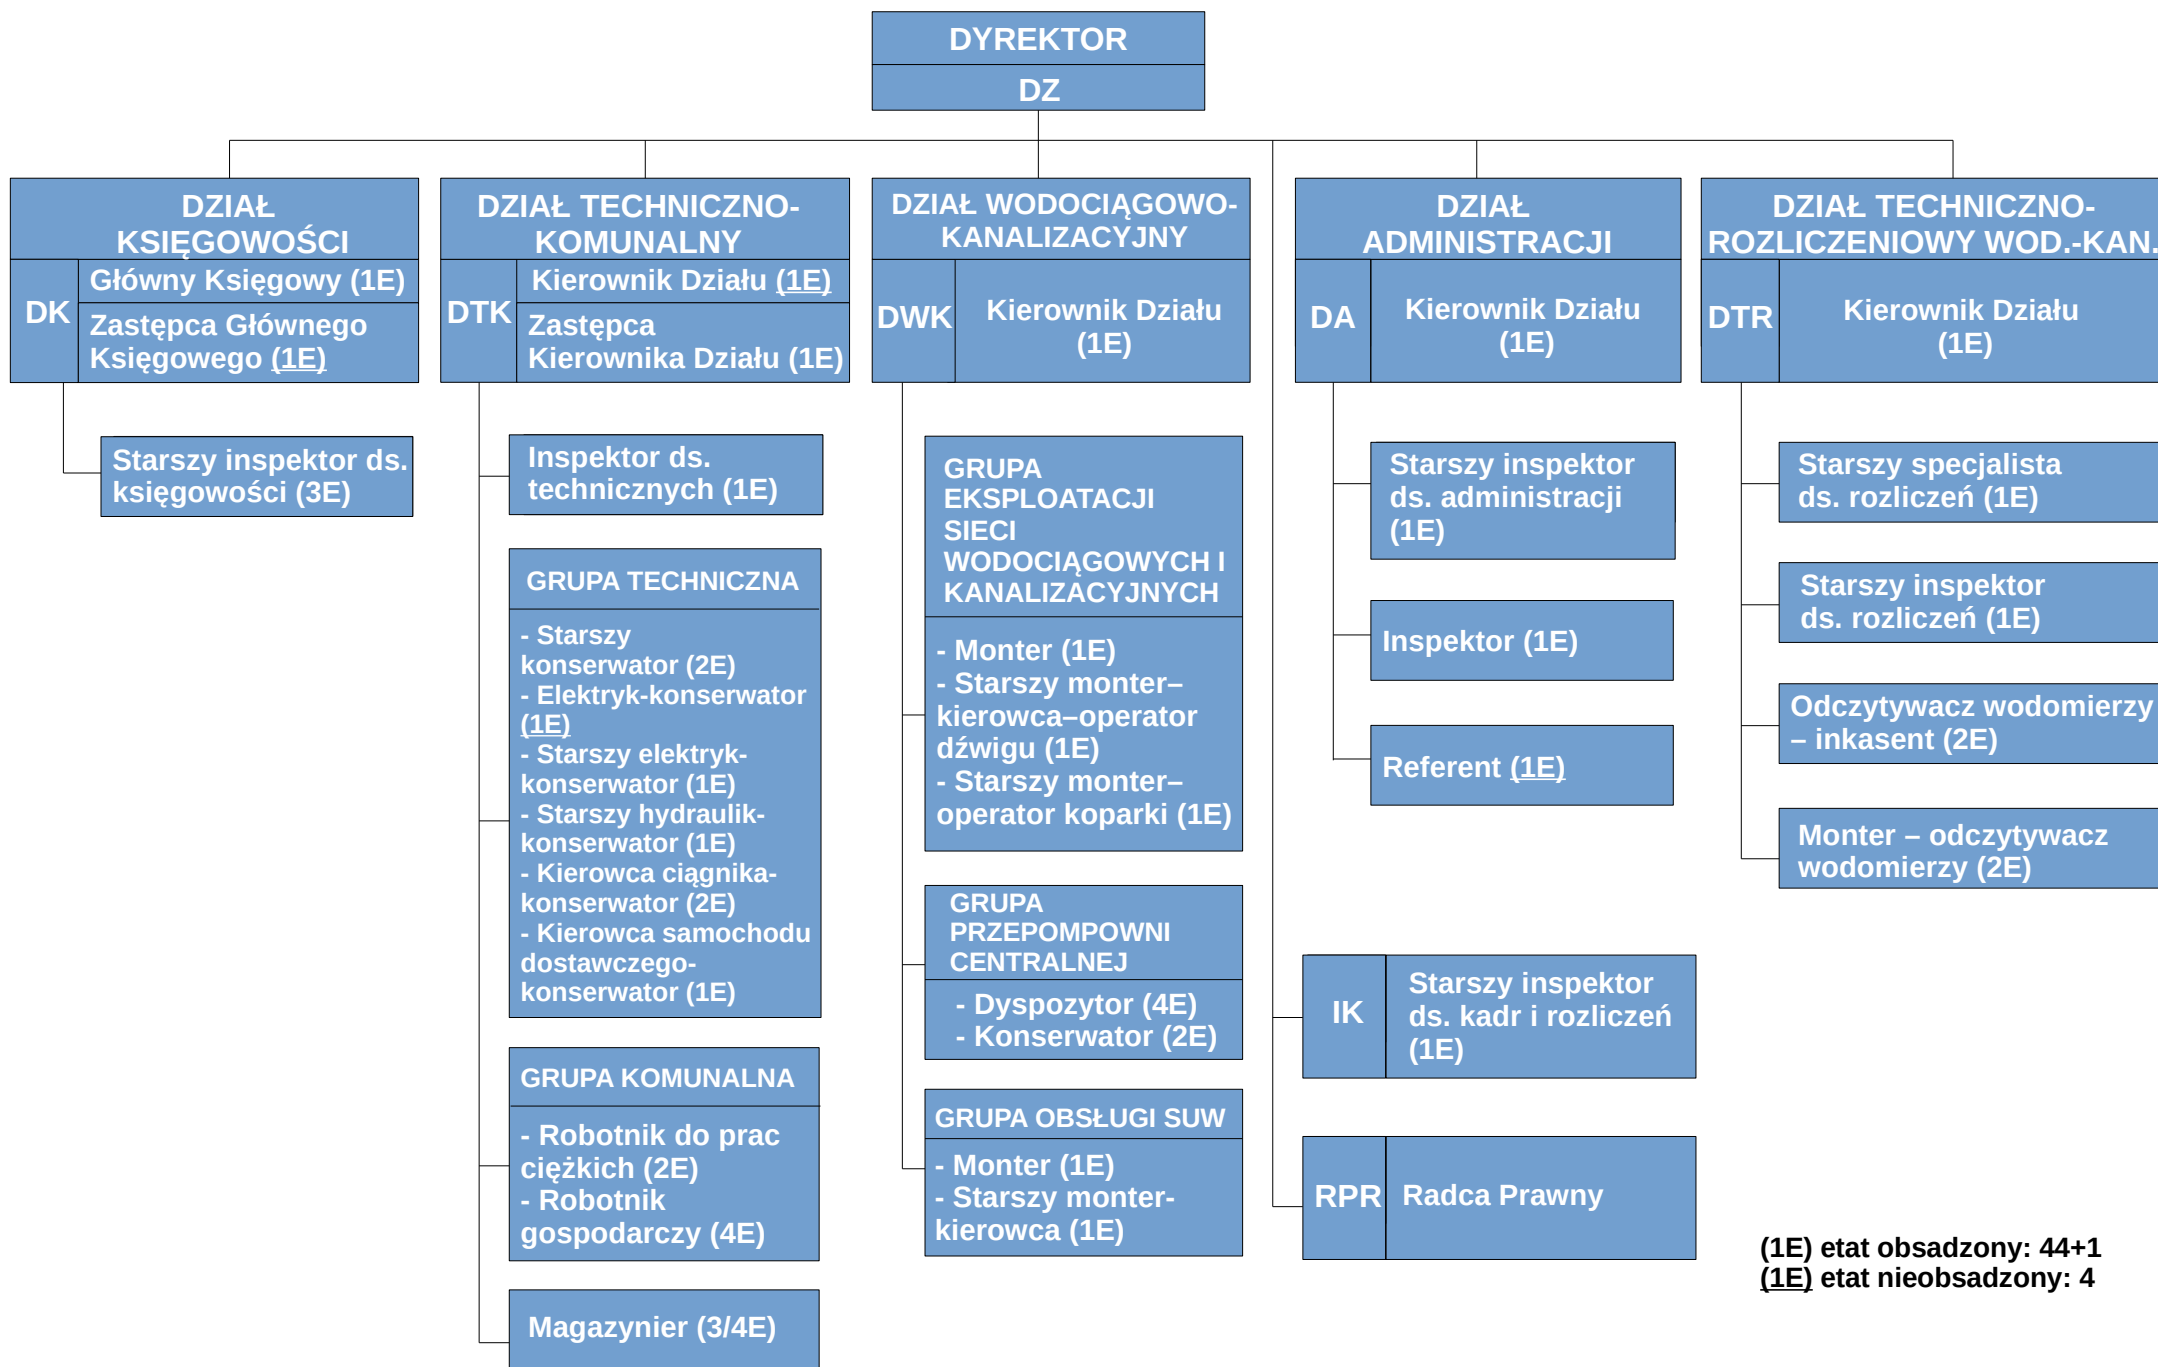

SCHEMAT ORGANIZACYJNY GMINNEGO ZAKŁADU KOMUNALNEGO W SIANOWIE

(1E) etat obsadzony: 44+1
(1E) etat nieobsadzony: 4